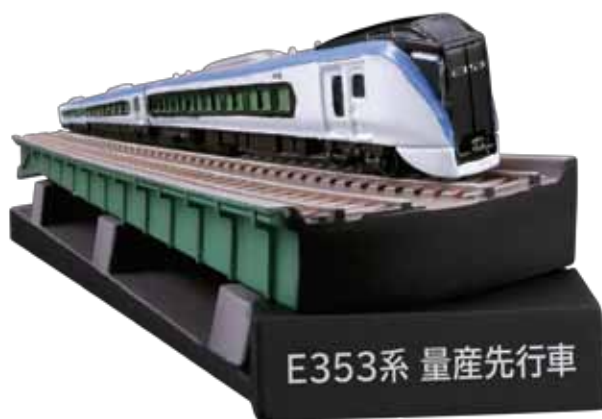

ラッキードロップ「JR東日本鉄道コレクション」 E353 量産先行車 フィギュアのプリント誤表記について

平成 28 年 9 月
株式会社ケンエレファント

平素は弊社商品をご愛顧いただきまして、誠にありがとうございます。

2016 年 6 月発売の「JR 東日本鉄道コレクション」の〈E353 量産先行車〉におきまして、車両フロント部分（窓）の「E353」のプリントの表記が天地逆という不備があることが判明いたしました。

この度はお客様にご迷惑をおかけしまして大変申し訳ございません。今後は細心の注意を払いお客様によりご満足いただける商品を提供してまいりますので、今後ともご愛顧を賜りますようよろしくお願い申し上げます。

なお、お問い合わせについては下記「お客様お問い合わせ事務局」までご連絡いただきますようお願い申し上げます。

該当商品：JR 東日本鉄道コレクション 〈E353 量産先行車〉

□お問い合わせ先

(株)ケンエレファント お客様お問い合わせ事務局 0120-781-581 (フリーダイヤル)

※受付時間：10 時～17 時（土日祝・弊社臨時休業日を除く）

商品状態を確認させていただくこともございますので、お問合せの際にはお手元に商品をご用意ください。